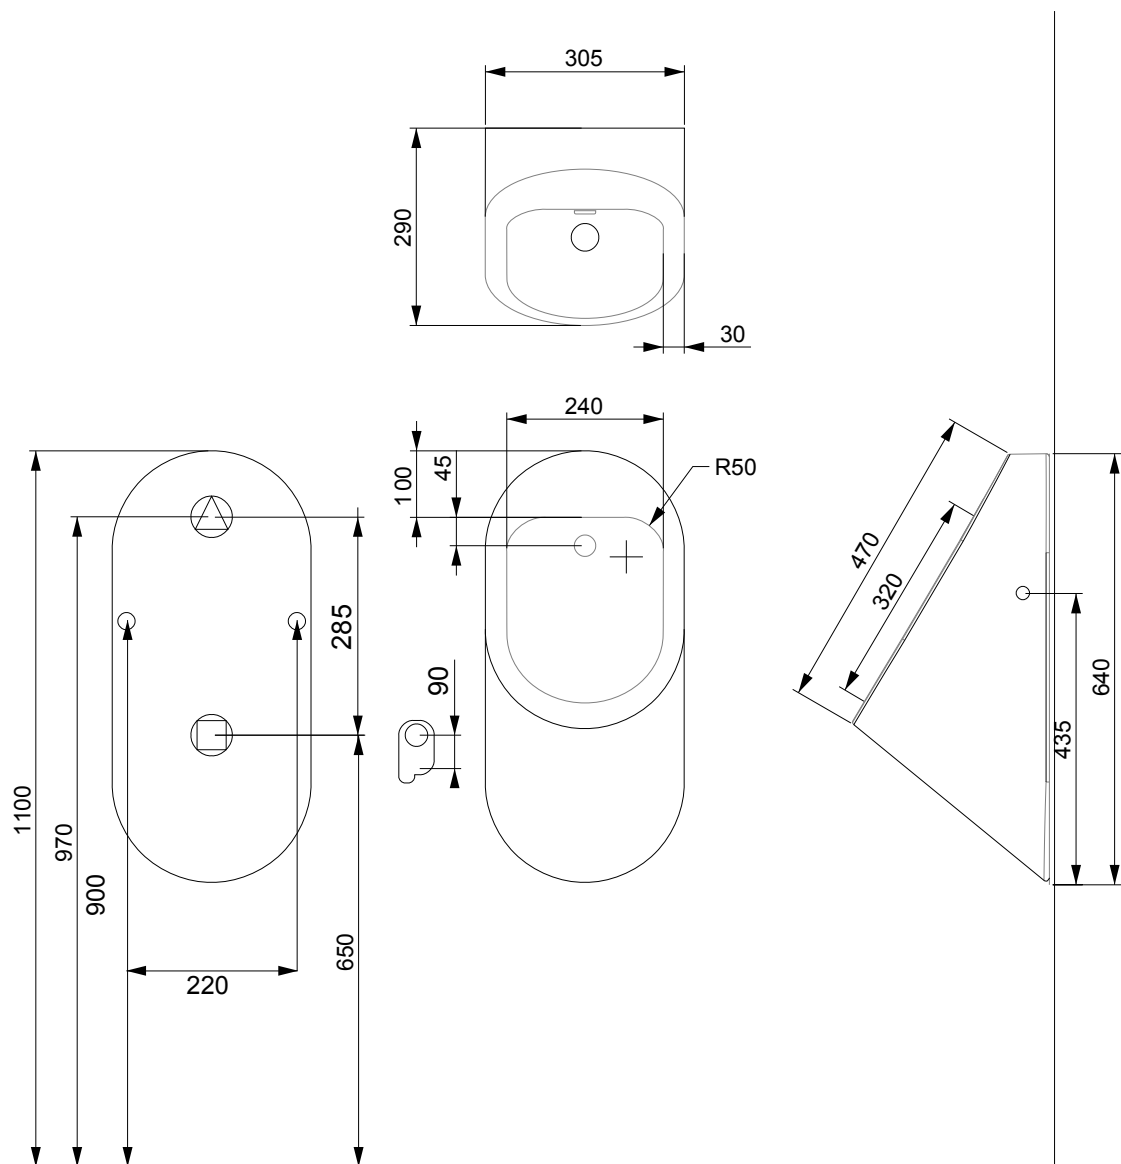

ORINATORIO GLAM
Art. 52007 - 31 x 30 x H67 CM - 19 KG

Tolleranza dimensioni $\pm 5\%$

Dimension tolerance $\pm 5\%$